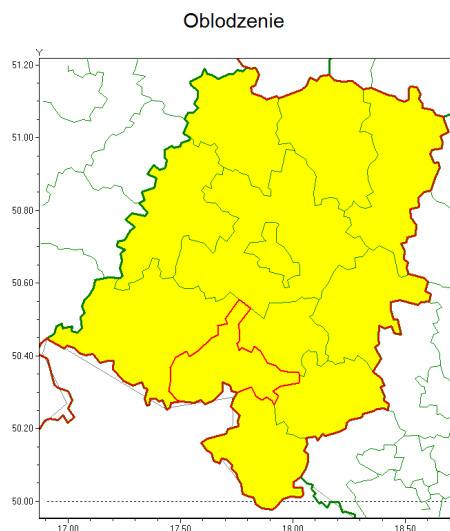

Zasięg ostrzeżenia w województwie

Ostrzeżenie meteorologiczne Nr 34

Nazwa biura	IMGW-PIB Centralne Biuro Prognoz Meteorologicznych - Wydział we Wrocławiu
Zjawisko/stopień zagrożenia	Oblodzenie/ 1
Obszar	województwo opolskie powiat prudnicki
Ważność	od godz. 20:00 dnia 19.03.2021 do godz. 06:00 dnia 20.03.2021
Przebieg	Prognozuje się zamarzanie mokrej nawierzchni dróg i chodników po opadach mokrego śniegu powodujące ich oblodzenie. Temperatura minimalna od -7°C do -5°C , temperatura minimalna przy gruncie od -9°C do -7°C
Prawdopodobieństwo wystąpienia zjawiska(%)	80%
Uwagi	Brak.
Dyrektor synoptyk IMGW-PIB	Michał Mercik
Godzina i data wydania	godz. 12:38 dnia 19.03.2021
SMS	IMGW-PIB OSTRZEGA: OBLODZENIE/1 opolskie/prudnicki od 20:00/19.03 do 06:00/20.03.2021 temp. min. od -7 st. do -5 st., przy gruncie do -9 st., lisko.