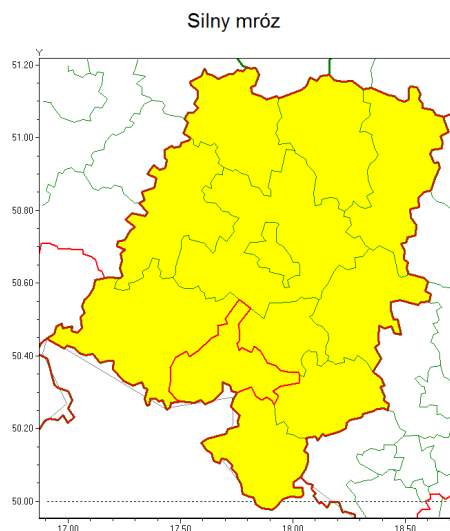

Zasięg ostrzeżenia w województwie

Ostrzeżenie meteorologiczne Nr 21

Nazwa biura	IMGW-PIB Centralne Biuro Prognoz Meteorologicznych - Wydział we Wrocławiu
Zjawisko/stopień zagrożenia	Silny mróz/ 1
Obszar	województwo opolskie powiat prudnicki
Ważność	od godz. 23:00 dnia 12.02.2021 do godz. 09:00 dnia 13.02.2021
Przebieg	Prognozuje się temperatury minimalne w nocy od -15°C do -12°C, przy rozporządzeniach około -19°C. Wiatr o średniej prędkości od 7 km/h do 13 km/h.
Prawdopodobieństwo wystąpienia zjawiska(%)	80%
Uwagi	Brak.
Dyrektor synoptyk IMGW-PIB	Piotr Ojrzyski
Godzina i data wydania	godz. 12:25 dnia 12.02.2021
SMS	IMGW-PIB OSTRZEŻENIE: MRÓZ/1 opolskie/prudnicki od 23:00/12.02 do 09:00/13.02.2021 temp. min -19 st, wiatr 10 km/h.