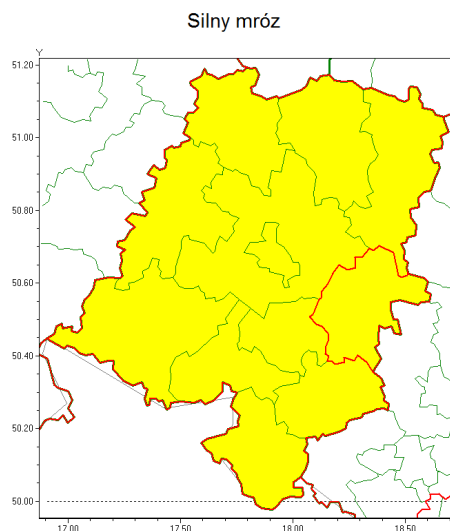

Zasięg ostrzeżenia w województwie

Ostrzeżenie meteorologiczne Nr 20

Nazwa biura	IMGW-PIB Centralne Biuro Prognoz Meteorologicznych - Wydział we Wrocławiu
Zjawisko/stopień zagrożenia	Silny mróz/ 1
Obszar	województwo opolskie powiat strzelecki
Ważność	od godz. 21:00 dnia 11.02.2021 do godz. 09:00 dnia 12.02.2021
Przebieg	Prognozuje się temperatury minimalne w nocy miejscami od -16°C do -15°C. Wiatr o średniej prędkości od 5 km/h do 10 km/h.
Prawdopodobieństwo wystąpienia zjawiska(%)	80%
Uwagi	Brak.
Dyrektor synoptyk IMGW-PIB	Barbara Wrona
Godzina i data wydania	godz. 13:58 dnia 11.02.2021
SMS	IMGW-PIB OSTRZEŻA: MRÓZ/1 opolskie/strzelecki od 21:00/11.02 do 09:00/12.02.2021 temp. min -16 st, wiatr 10 km/h.