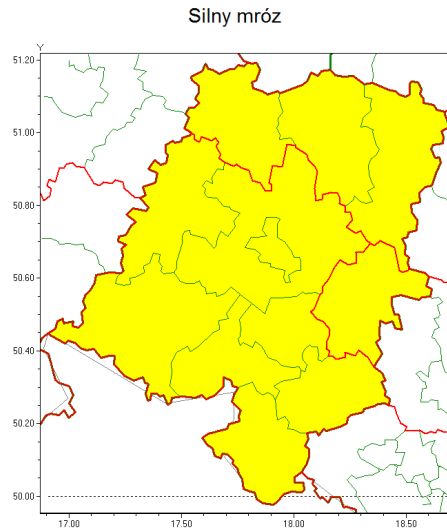

Zasięg ostrzeżenia w województwie

Ostrzeżenie meteorologiczne Nr 19

Nazwa biura	IMGW-PIB Centralne Biuro Prognoz Meteorologicznych - Wydział we Wrocławiu
Zjawisko/stopień zagrożenia	Silny mróz/ 1
Obszar	województwo opolskie powiat strzelecki
Ważność	od godz. 21:00 dnia 08.02.2021 do godz. 09:00 dnia 10.02.2021
Przebieg	Prognozuje się temperatury minimalne w nocy miejscami od -16°C do -14°C. Temperatura maksymalna w dzień od -9°C do -7°C. Wiatr o średniej prędkości od 5 km/h do 10 km/h.
Prawdopodobieństwo wystąpienia zjawiska(%)	80%
Uwagi	Brak.
Dyrektor synoptyk IMGW-PIB	Edyta Socha
Godzina i data wydania	godz. 12:11 dnia 08.02.2021
SMS	IMGW-PIB OSTRZEŻENIE: MRÓZ/1 opolskie/strzelecki od 21:00/08.02 do 09:00/10.02.2021 temp. min -16 st, temp. maks -7 st, wiatr 10 km/h.